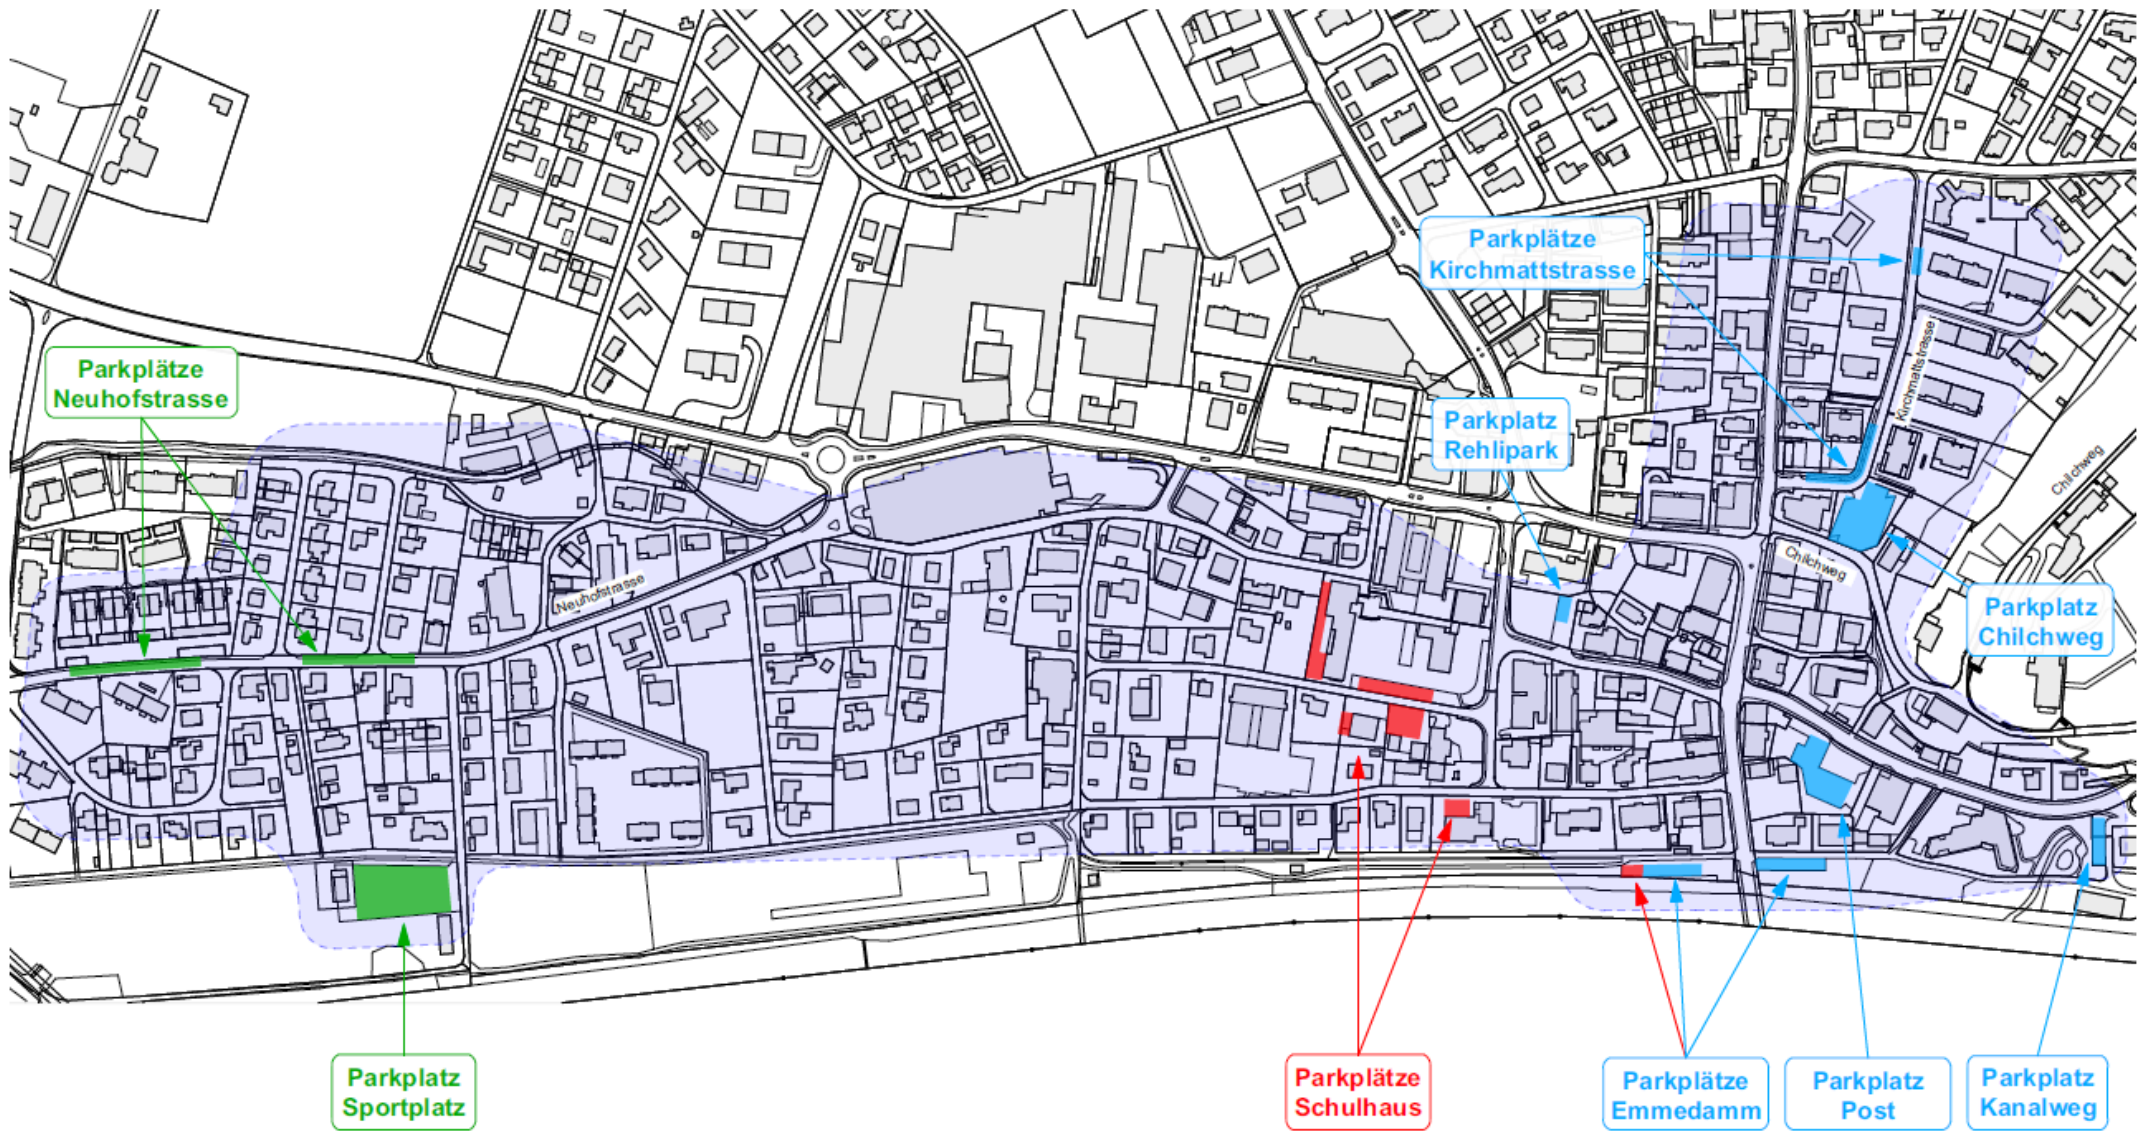

Gemeinderat Kirchberg BE

Mai 2022

 Perimeter blaue Zone

 mit Parkkarte Schule unbeschränkt

 mit Parkkarte Unterdorf unbeschränkt

 mit Parkkarte Zentrum unbeschränkt